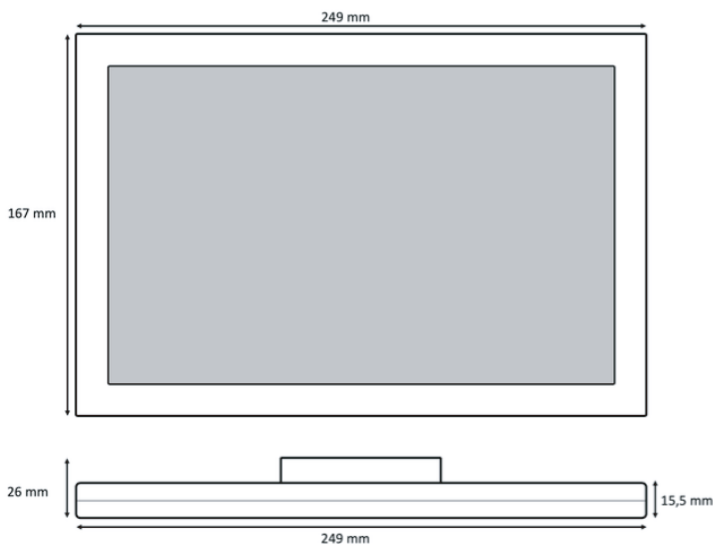

SystemView 10英寸平板电脑 (带支架) SH-Systemview10

SystemView 10英寸平板电脑外观设计纤薄时尚，便于安装。该平板电脑搭载先进的处理器，运行速度快、流畅。这款安卓平板电脑采用大尺寸电容式触摸屏，便于查看。

SystemView 10提供了完美的（低成本）解决方案，可用于严格监控机柜运行或作为Web服务器的图形查看器。

尺寸

硬件规格

解决方案	Allwinner A83T处理器
CPU	8核ARM Cortex A7 CPU, 1.2GHz
显示器	10.1英寸IPS显示屏,
分辨率	1280×800,
亮度	350 nit,
比率	16:10
RAM	2GB
闪存容量	8GB
声音系统	1W X 1, 带扬声器通道
工作温度	0°C~50°C (32°F~122°F)
工作湿度	相对湿度为10%~95% (无冷凝)